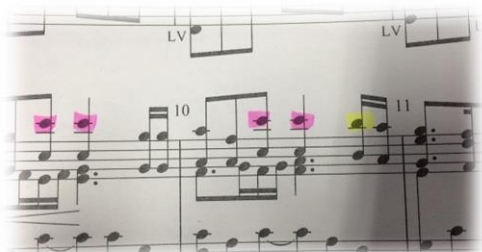

初心者大歓迎！！

めだかふぁみりいハンドベルクラブとは??

ハンディのある人もない人も、一緒にハンドベルを通して音楽を楽しんでいます！！

ほとんどが初心者の私たちですが、日本ハンドベル連盟川村かつ緒先生のご指導のもと、クラシックやアニメ、J-POPまで幅広く演奏し、楽しく練習しています。

音符が読めなくても色がついているから大丈夫♪

お問い合わせ

NPO 法人めだかふぁみりい

代表 山下 佳子